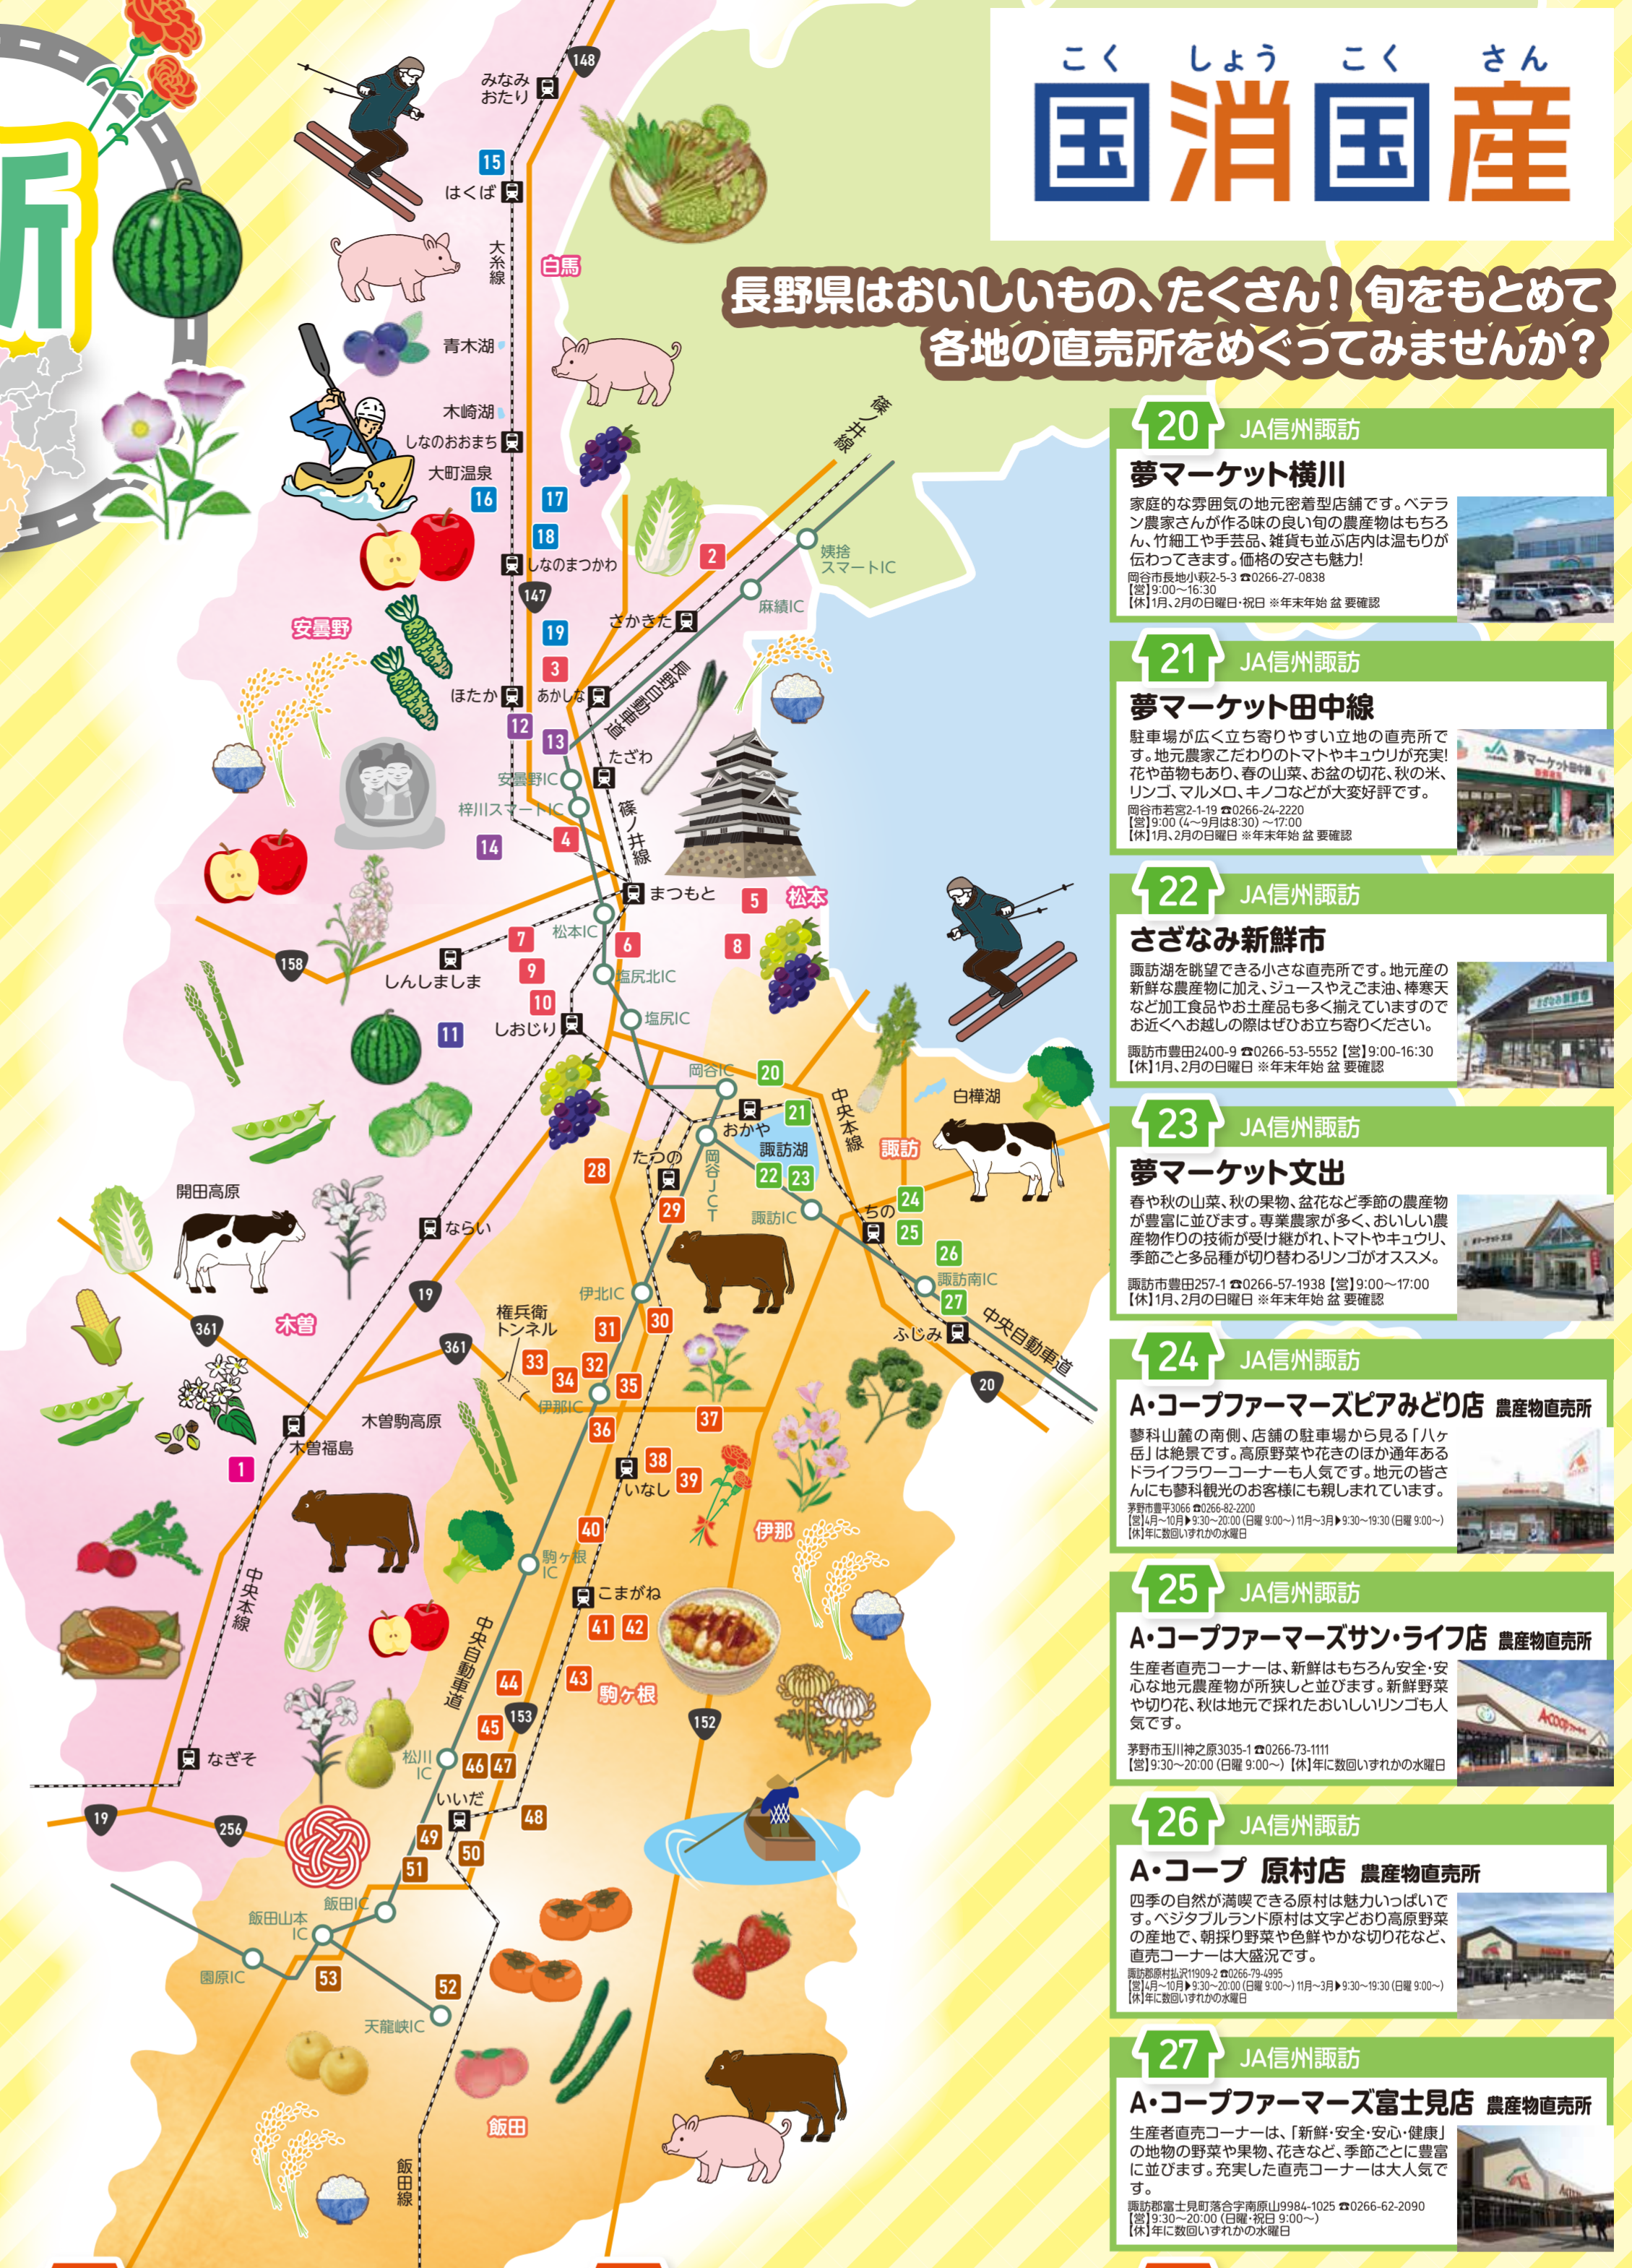

農産物直売所

MAP 中信・南信版

長野県はおいしいもの、たくさん！旬をもとめて各地の直売所をめぐってみませんか？

1 JA木曾 A・コープきそ店 生産者直売所コーナー

2 JA松本ハイランド A・コープおみ店 生産者直売所コーナー

3 JA松本ハイランド ファーマーズガーデンあかしな

4 JA松本ハイランド 島内農場農産物直売所

5 JA松本ハイランド ファーマーズガーデンやまべ

14 JAあづみ あづみ野ふる里市

15 JA大北 A・コープ白馬店 ハビア内直売所

16 JA大北 A・コープファーマーズおおまち店 店内農産物直売所コーナー

17 JA大北 JA大北農産物直売所 ええっこの里

18 JA大北 JA大北農産物直売所 アルプス一番

19 JA大北 JA大北ファミリーマート会染店 直売所コーナー

46 JAみなみ信州 松川インター直売所もなりん

47 JAみなみ信州 A・コープリカまつかわ店 生産者直売所コーナー

48 JAみなみ信州 A・コープたかぎ店 生産者直売所コーナー

49 JAみなみ信州 A・コープファーマーズいいた店 生産者直売所コーナー

50 JAみなみ信州 およりてふあーむ農産物直売所

51 JAみなみ信州 りんごの里農産物直売所

52 JAみなみ信州 A・コープあいばいいた店 生産者直売所コーナー

53 JAみなみ信州 A・コープブラックあち店 生産者直売所コーナー

28 JA上伊那 ファミリーマート JA小野たのめ店

29 JA上伊那 ファミリーマート JA平出店

30 JA上伊那 ファミリーマート JA伊北インター店

31 JA上伊那 ファームテラスみのわ

32 JA上伊那 ファミリーマート JA大芝高原店

33 JA上伊那 みはらしファームとれたて市場

34 JA上伊那 ファミリーマート JA西箕輪店

35 JA上伊那 ファーマーズあじ〜な

36 JA上伊那 ファミリーマート JAいな店